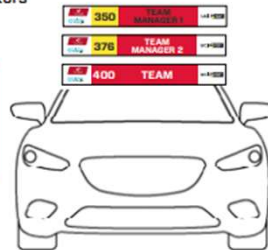

Fahrzeugkategorien

18 Media

19 TV-Compound
(TV + gelber Punkt haben Zufahrt)

14 Teams

13 Sport Directors

Team Bus

12 FanConvoy

6 Officials