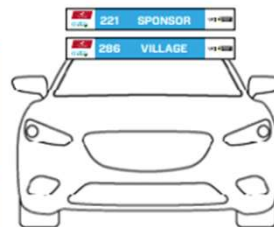

21 Sponsors

1 Village