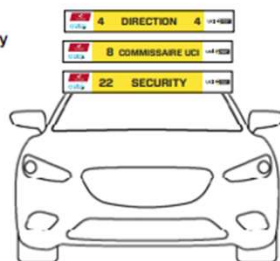

6 Officials

7 Direction/UCI

20 Police/Security