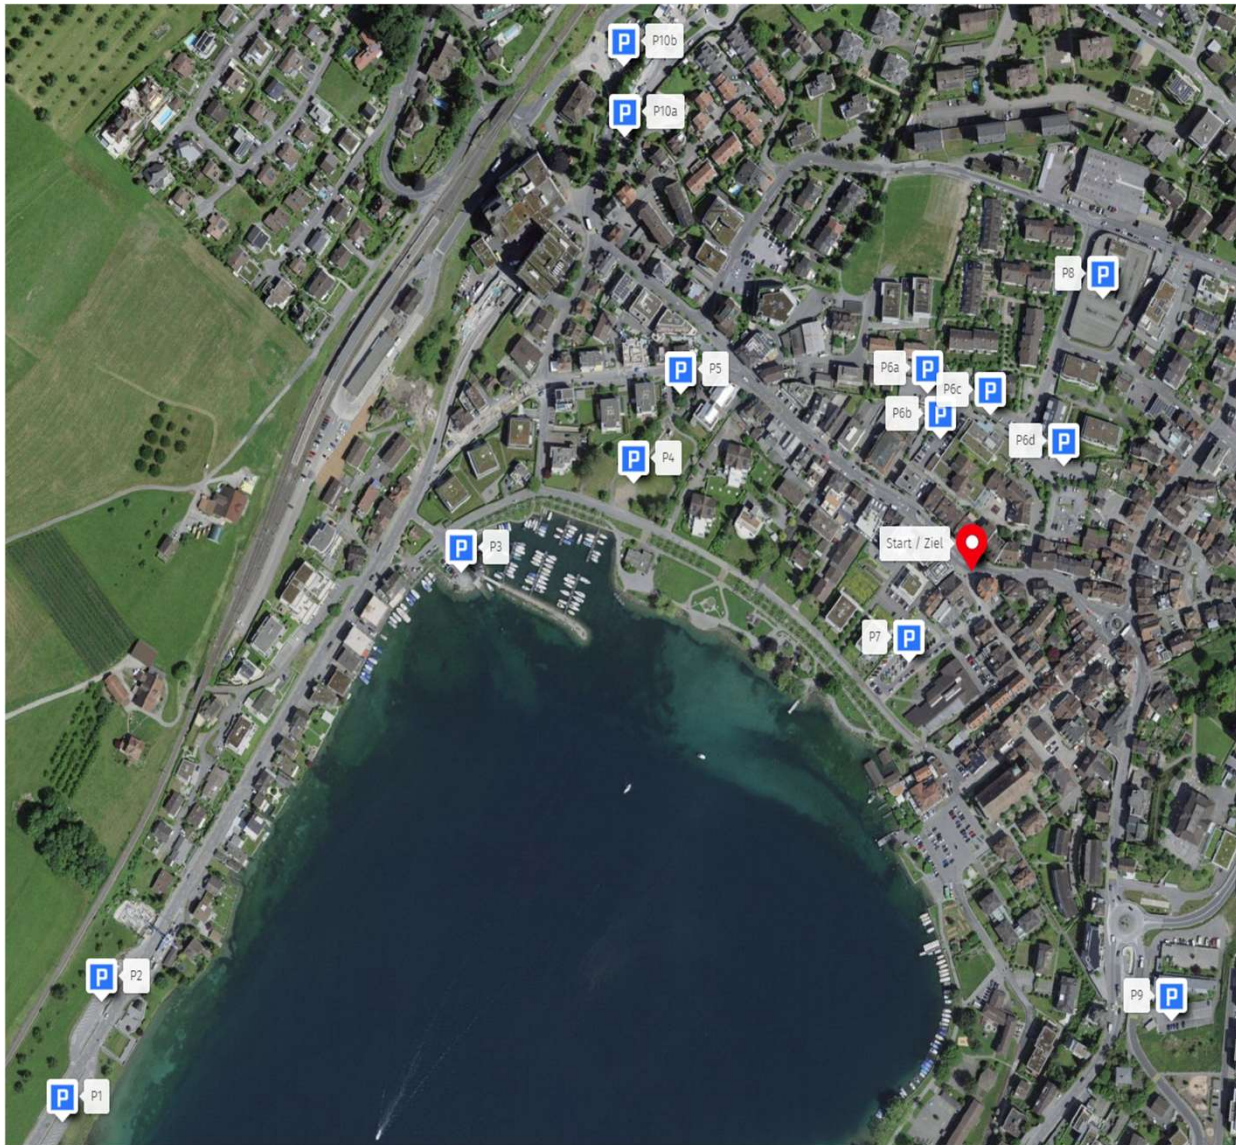

Die Zufahrts- und Abfahrtswege sind gut sichtbar ausgeschildert. An besonders frequentierten Stellen wird der Verkehrsfluss durch einen eingesetzten Verkehrsdienst zusätzlich überwacht und gesteuert.

Überwachung und Kontrolle

7 Direction/UCI

20 Police/Security

21 Sponsors

1 Village

VIP Guests (mit Ticket)

10 Hospitality Drivers

Parkplätze im Dorf

Nr.	Lage	Nutzer	Fr	Sa	So
1	Astridkapelle	TdS Infrastruktur	✓	✓	✓
2	Astridkapelle	TdS Infrastruktur	✓	✓	✓
3	Litzi	Reserve	✓	✓	✓
4	Lindenhofwiese	Rennbüro, Medien, Schausteller & Anwohner	✓	✓	✓
5	Luzernerstrasse	Medien & Schausteller	✗	✓	✓
6 a-d	Coop	VIP / Sponsoren	✗	✗	✓
7	Monséjour	SRF & Rennbüro	✓	✓	✓
8	Migros	VIP / Sponsoren	✗	✗	✓
9	Bergweg	Park'n Sleep	✗	✓	✓
10 a+b	Baer	TdS Rennbegleitfahrzeuge	✗	✓	✓