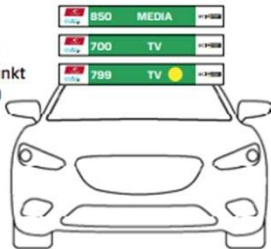

Fahrzeugkategorien

18 Media

19 TV-Compound
(TV + gelber Punkt haben Zufahrt)

14 Teams

13 Sport Directors

Team Bus

12 FanConvoy

6 Officials